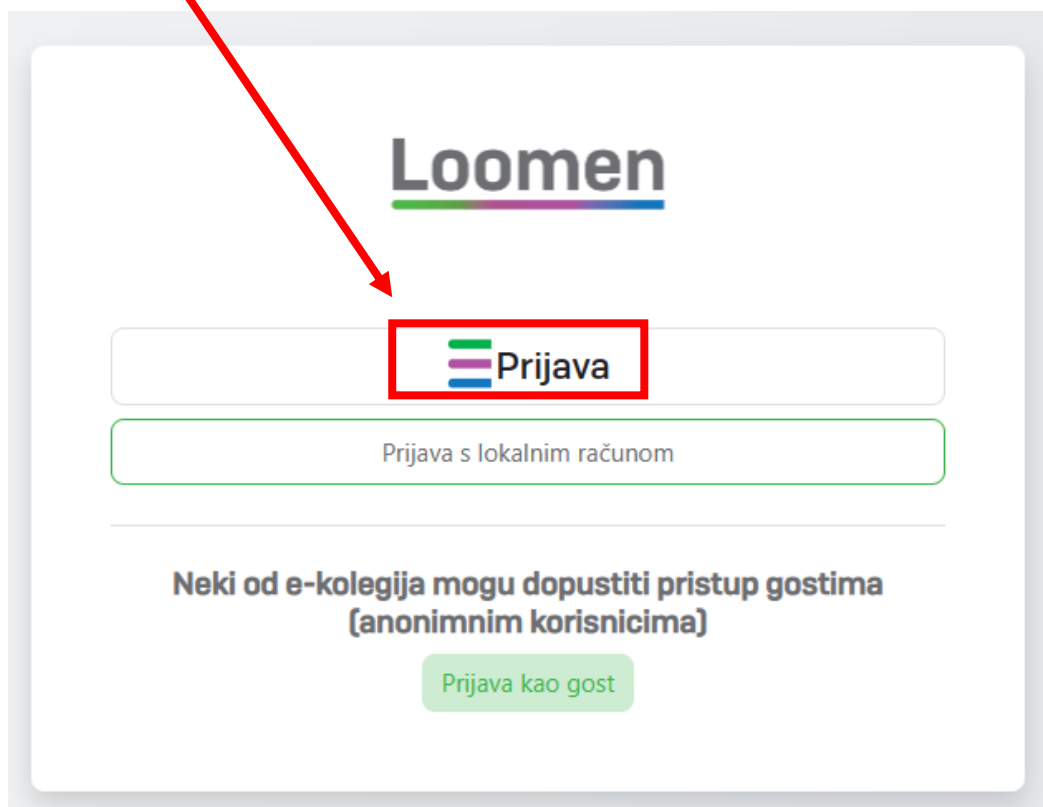

Upute za upis u gimnazijski Loomen kolegij za odabir aktivnosti

1. Otvoriti poveznicu <https://tinyurl.com/GFGkc>
2. Odabrati **prvu** opciju za prijavu:

3. odabrati **drugu** opciju za prijavu Carnetovim računom (AAI@Edu.hr):

login.carnet.hr

4. Prijaviti se svojim Carnet HUSO podacima (login kao za e-Dnevnik):

The image shows a login interface for AA@EduHr. At the top is the logo 'AA@EduHr' and the text 'Autentikacijska i autorizacijska infrastruktura znanosti i visokog obrazovanja u Republici Hrvatskoj'. Below this is a section for 'KORISNIČKA OZNAKA' (User ID) with a text input field containing 'marko.horvat36@skole.hr'. Underneath is a section for 'ZAPORKA' (Password) with a password input field showing masked characters and a visibility toggle icon. A large dark blue button labeled 'PRIJAVA' (Login) is centered below the fields. At the bottom, there is a link for 'Pomoć' (Help) and the version number 'Srce v3.0'.